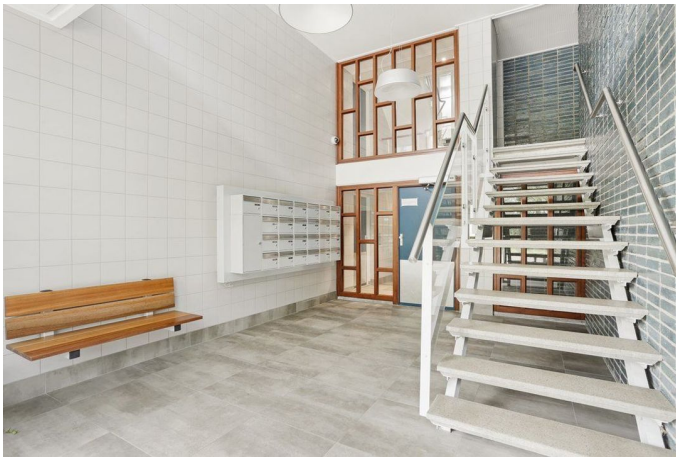

MAKELAARS ASSOCIATIE

MEER KENNIS IN HUIS

MAKELAARS ASSOCIATIE
Stevinstraat 201, 2587 EG Den Haag

070 - 352 68 00
www.makas.nl / info@makas.nl

Geopend van maandag t/m vrijdag van 8:30 tot 17:30 uur.
Buiten kantoor tijden op afspraak.

NVM