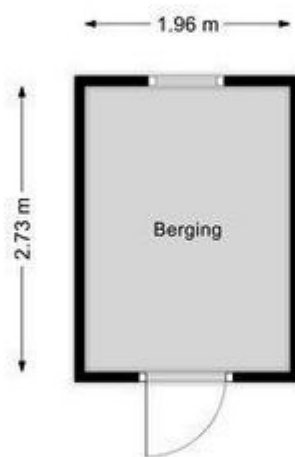

MAKELAARS ASSOCIATIE

MEER KENNIS IN HUIS

Ericalaan 127, Den Haag, Zuid Holland

De plattegronden zijn met de grootste zorg samengesteld.
Er kunnen geen rechten aan ontleend worden. © Soc Media